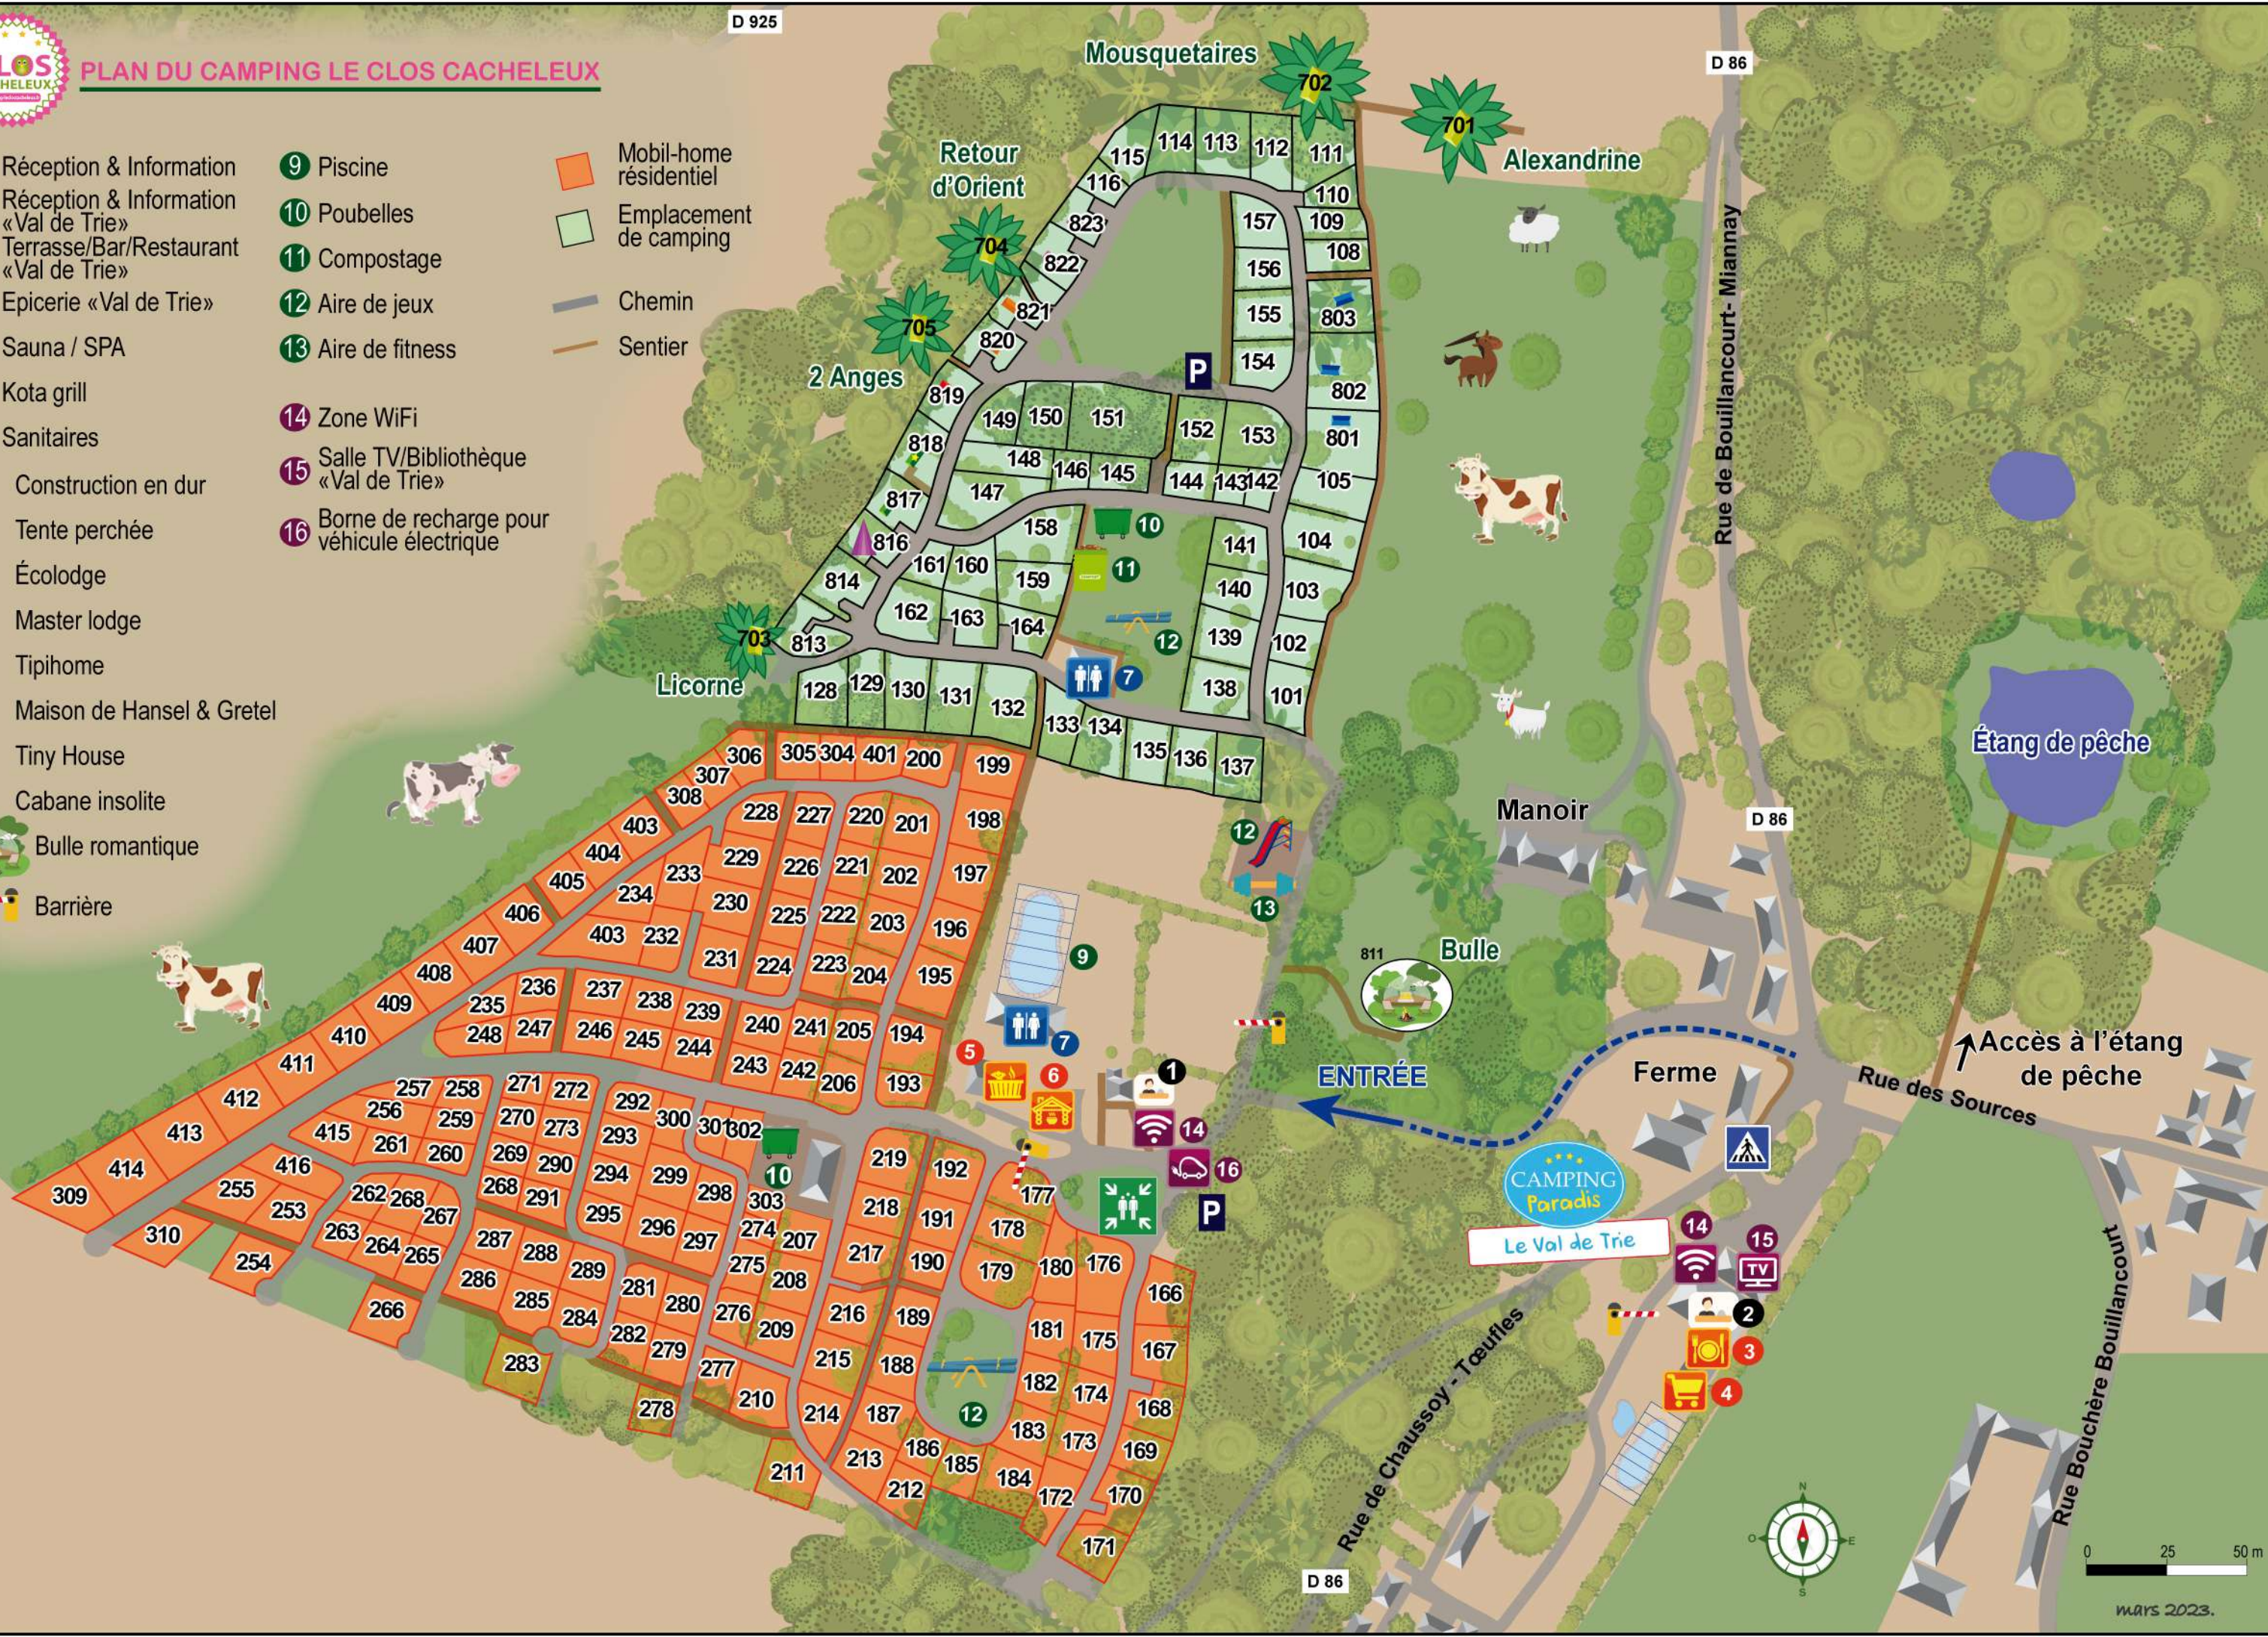

PLAN DU CAMPING LE CLOS CACHELEUX

D 925

- 1 Réception & Information
- 2 Réception & Information «Val de Trie»
- 3 Terrasse/Bar/Restaurant «Val de Trie»
- 4 Epicerie «Val de Trie»
- 5 Sauna / SPA
- 6 Kota grill
- 7 Sanitaires
- Construction en dur
- Tente perchée
- Écolodge
- Master lodge
- Tipihome
- Maison de Hansel & Gretel
- Tiny House
- Cabane insolite
- Bulle romantique
- Barrière
- 9 Piscine
- 10 Poubelles
- 11 Compostage
- 12 Aire de jeux
- 13 Aire de fitness
- 14 Zone WiFi
- 15 Salle TV/Bibliothèque «Val de Trie»
- 16 Borne de recharge pour véhicule électrique
- Mobil-home résidentiel
- Emplacement de camping
- Chemin
- Sentier

MARS 2023.